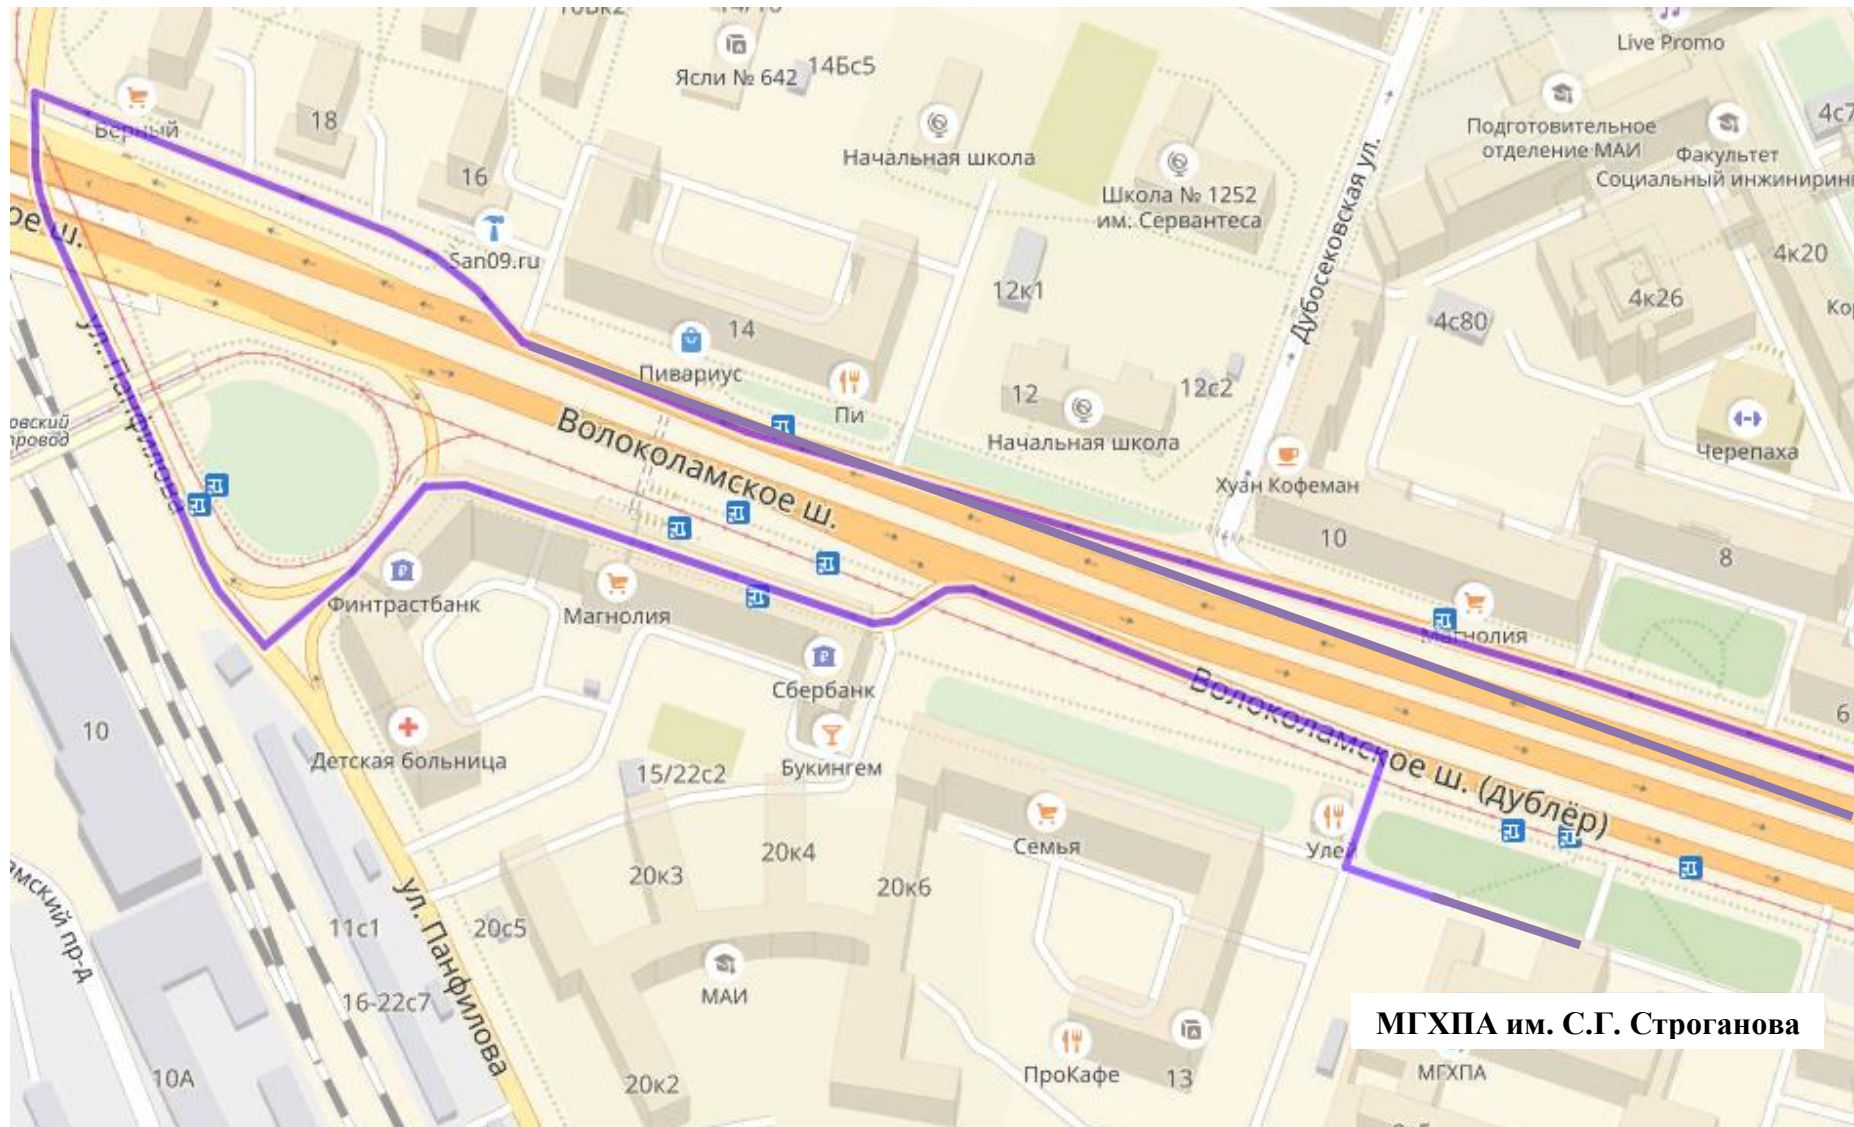

Маршрут движения к МГХПА им. С.Г. Строганова из центра

МГХПА им. С. Г. Строганова
Москва, Волоколамское ш., 9, стр. 1
+7 (499) 158-70-71

Маршрут движения к МГХПА им. С.Г. Строганова от МКАД

МГХПА им. С. Г. Строганова
Москва, Волоколамское ш., 9, стр. 1
+7 (499) 158-70-71