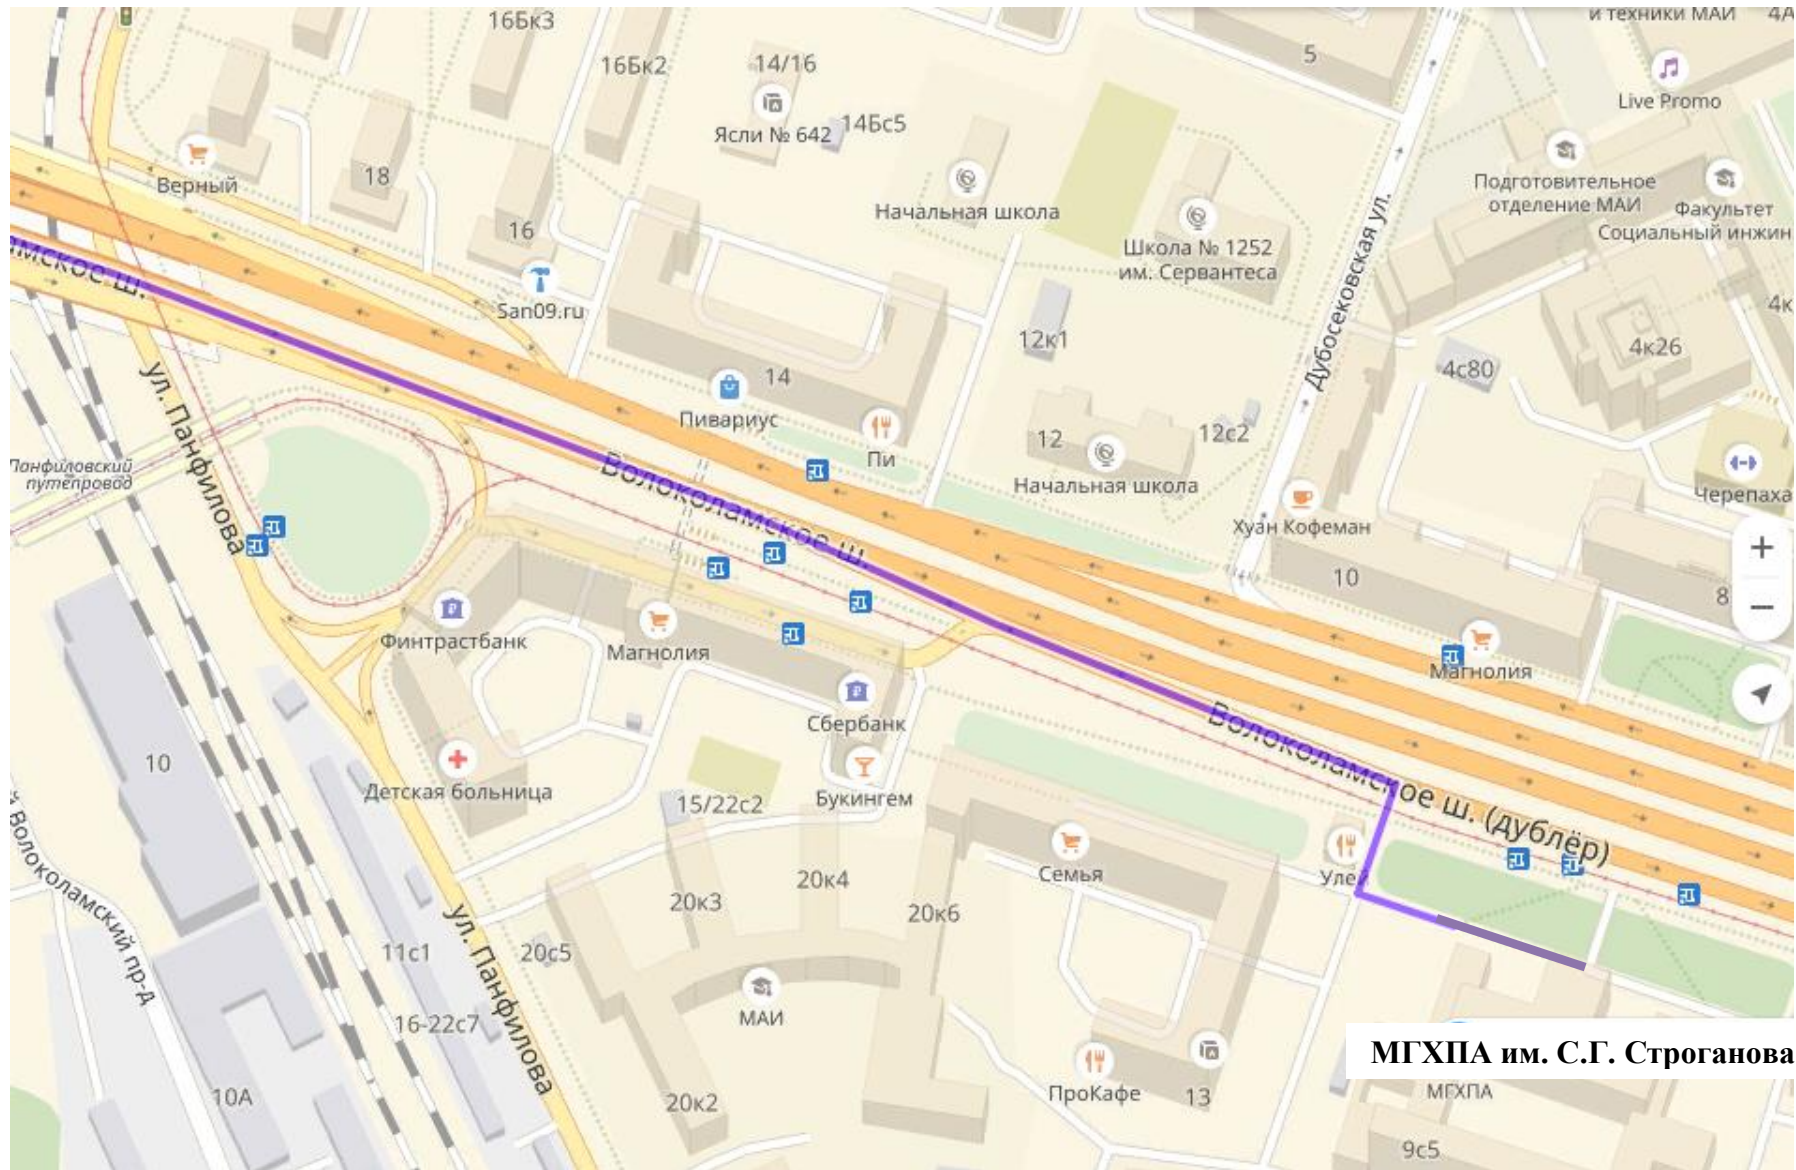

Маршрут движения к МГХПА им. С.Г. Строганова из центра

МГХПА им. С. Г. Строганова
Москва, Волоколамское ш., 9, стр. 1
+7 (499) 158-70-71

Маршрут движения к МГХПА им. С.Г. Строганова от МКАД

МГХПА им. С. Г. Строганова
Москва, Волоколамское ш., 9, стр. 1
+7 (499) 158-70-71